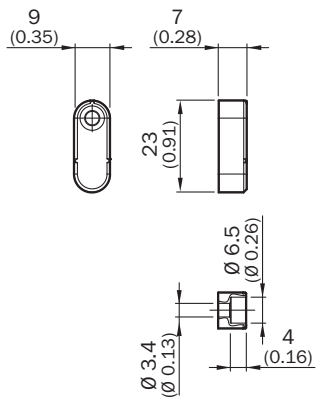

Габаритный чертеж (Размеры, мм)

Пускатель «Мини»