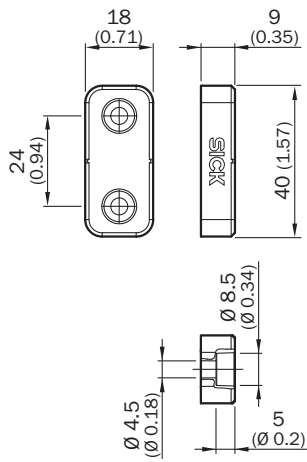

Габаритный чертеж (Размеры, мм)

Пускатель «Плоский»