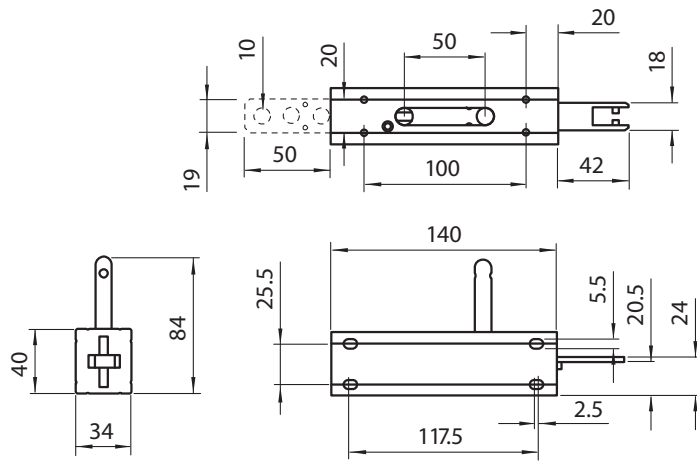

Габаритный чертеж

Размеры, мм