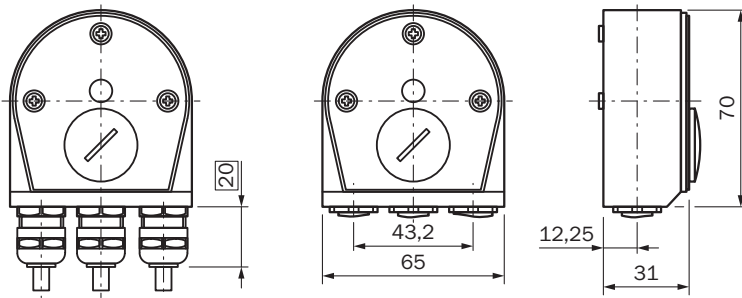

Габаритный чертеж