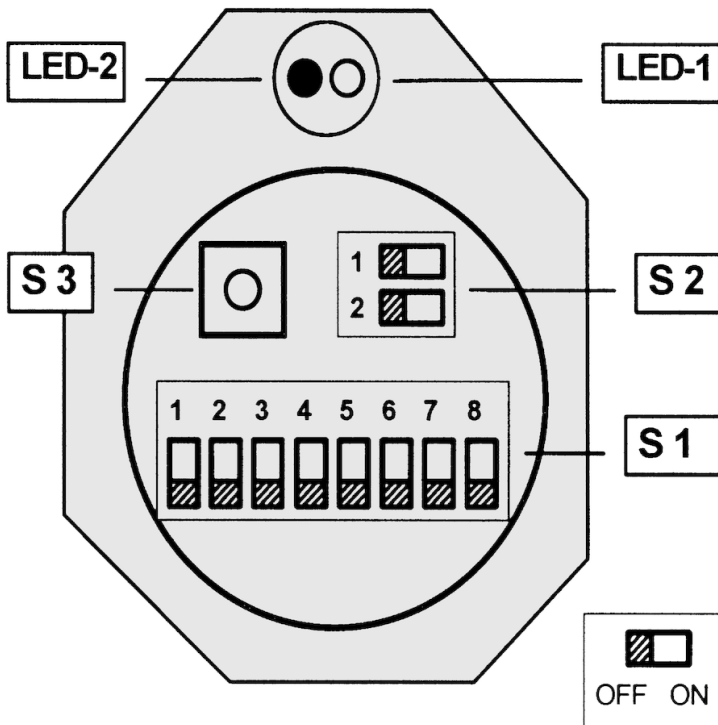

Варианты настройки